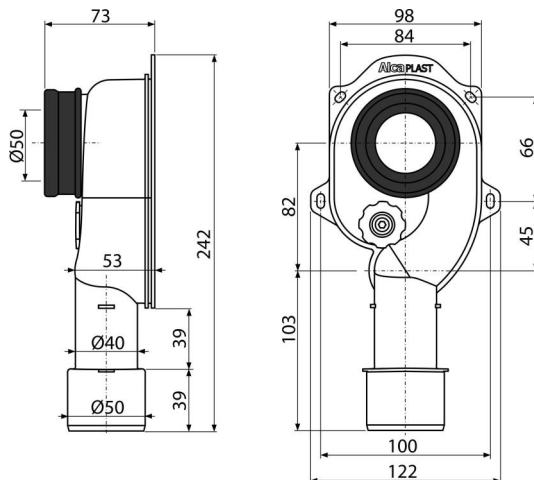

A45C

Sífon pisoárový svislý DN40 a DN50

Použití

Pro pisoár s vývodem dozadu
Pro zabudování do zdi

Vlastnosti

- Instalační zarážky pro připojení HT50
- Materiál: polypropylen
- Napojení na odpadní trubku Ø40/50 mm
- Napojení na pisoár Ø50 mm
- Servisní otvor pro snadné čištění
- Svislý odtok

Rozsah dodávky

- Tělo sífonu s čistícím otvorem
- Vrapová vložka

Objednací kód, Logistické informace

Kód	EAN	Hmotnost (kus balení paleta)	Rozměr (kus balení)	Množství (balení paleta)
A45C	8594045937602	0,1995 5,4675 173,0900 kg	250×130×80 590×240×390 mm	25 700 ks

Záruky 2/3 roky * Celní kód 39229000 Normy ČSN EN 274

Technické parametry

- Průtok 40,8 l/min