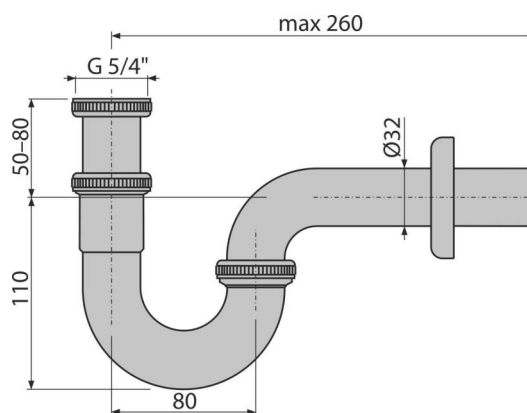

A45E

Sifon bidetový DN32 kov

Použití

Pro bidety

Vlastnosti

- Materiál: pochromovaný kov
- Napojení na odpadní trubku Ø32 mm
- Zvýšená odolnost proti poškrábání

Rozsah dodávky

- Matice pro připojení bidetové výpusti 5/4"
- Rozeta kovová
- Tělo sifonu

Objednací kód, Logistické informace

Kód	EAN	Hmotnost (kus balení paleta)	Rozměr (kus balení)	Množství (balení paleta)
A45E	8595580502430	0,3889 9,7225 292,2300 kg	350x120x40 590x240x390 mm	25 700 ks

Záruky 2/3 roky *	Celní kód 74182000	Normy ČSN EN 274
-----------------------------	------------------------------	----------------------------

Technické parametry

- Průtok 36 l/min
- Tepelný atest 95 °C
- Zápachová uzávěra 62 mm