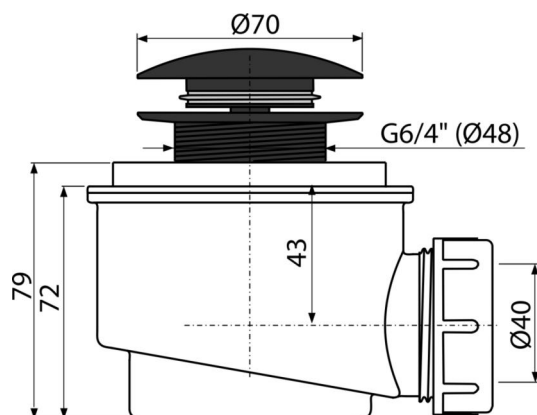

## Použití

Pro odtok vody ze sprchových vaniček  
Pro sprchové vaničky s odtokovým otvorem Ø50 mm

## Vlastnosti

- Barva: černá-mat
- Materiál: polypropylen, tepelně a chemicky odolný
- Odpad je možné připojit pomocí kolena A52
- Samočistící konstrukce sifonu
- Stavební výška 79 mm
- Systém CLICK/CLACK s možností čištění shora
- Uzavírání odpadu pomocí systému CLICK/CLACK

## Rozsah dodávky

- Klíč výpusti 6/4"
- Kovová zátka a výpust s povrchovou úpravou černá-mat
- Montážní set
- Tělo sifonu

## Objednací kód, Logistické informace

Kód	EAN	Délka	Hmotnost (kus   balení   paleta)	Rozměr (kus   balení)	Množství (balení   paleta)
A465BLACK-50	8595580562717	50 mm	0,3988   11,9640   334,9920 kg	125×105×105   595×245×395 mm	30   840 ks