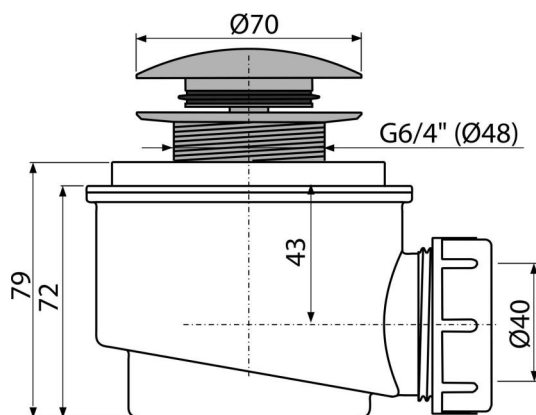

A465C-50

Odtoková souprava CLICK/CLACK, kov

Použití

Pro odtok vody ze sprchových vaniček
Pro sprchové vaničky s odtokovým otvorem Ø50 mm

Vlastnosti

- Materiál: polypropylen, tepelně a chemicky odolný
- Odpad je možné připojit pomocí kolena A52
- Samočistící konstrukce sifonu
- Stavební výška 79 mm
- Systém CLICK/CLACK s možností čištění shora
- Uzavírání odpadu pomocí systému CLICK/CLACK

Rozsah dodávky

- Klíč výpusti 6/4"
- Montážní set
- Pochromovaná kovová zátka a výpust
- Tělo sifonu

Objednací kód, Logistické informace

Kód	EAN	Délka	Hmotnost (kus balení paleta)	Rozměr (kus balení)	Množství (balení paleta)
A465C-50	8595580567132	50 mm	0,4132 12,3960 367,0880 kg	125×105×105 595×245×395 mm	30 840 ks

Záruky 2/3 roky * Celní kód 39229000 Normy ČSN EN 274

Technické parametry

- Průtok 48 l/min
- Tepelný atest 95 °C
- Zápachová uzávěra 50 mm