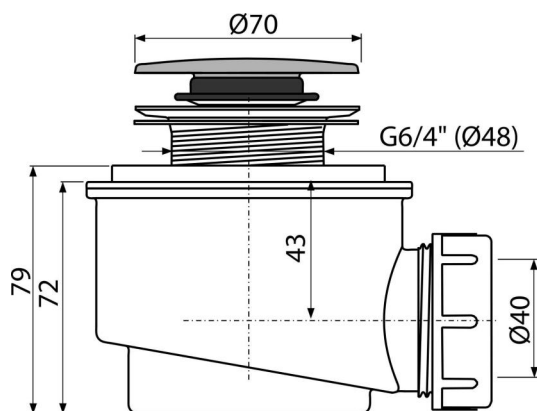

#### Použití

Pro odtok vody ze sprchových vaniček  
Pro sprchové vaničky s odtokovým otvorem Ø52 mm

#### Vlastnosti

- Materiál: polypropylen, tepelně a chemicky odolný
- Odpad je možné připojit pomocí kolena A52
- Samočistící konstrukce sifonu
- Stavební výška 79 mm
- Uzavírání odpadu pomocí systému CLICK/CLACK

#### Objednací kód, Logistické informace

Kód	EAN	Délka	Hmotnost (kus   balení   paleta)	Rozměr (kus   balení)	Množství (balení   paleta)
A466-50	8595580536091	50 mm	0,2666   7,8600   243,9440 kg	120×100×140   590×240×390 mm	30   840 ks

#### Technické parametry

- Průtok 47 l/min
- Tepelný atest 95 °C
- Zápachová uzávěra 50 mm