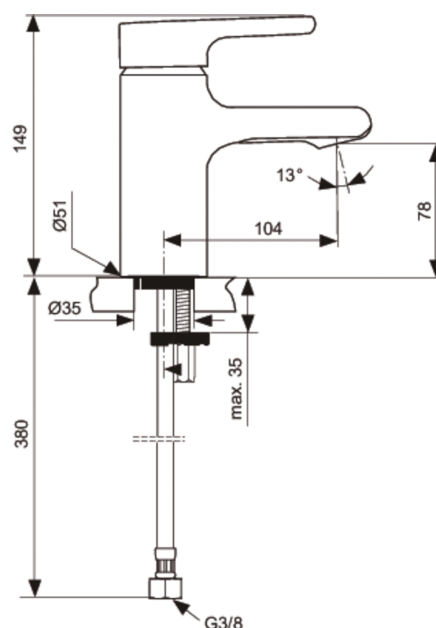

Kód výrobku: A4761

ATTITUDE

Umyvadlová armatura PICCOLO bez odtokové garnitury

Umyvadlová armatura PICCOLO

Attitude jednopáková umyvadlová armatura PICCOLO DN 15. Pevný litý vývod a skrytý perlátor. S odtokovou garniturou G1 1/4. Voda nepřichází do styku s niklem. Cool Body technologie. Vývod 104 mm. S flexibilními hadicemi G3/8. Kovová ovládací páka. Montáž zespodu - upevnění EASY FIX s centrovacím a těsnícím kroužkem. Kartuše Ø40 mm MULTIPORT s CLICK funkcí. Integrovaný omezovač teplé vody s ECO funkcí. Životnost testována dle EN 817. Ochrana proti hluku DIN 4109, třída I. Attitude jednopáková umyvadlová armatura PICCOLO DN 15. Pevný litý vývod a vodopádový perlátor. S odtokovou garniturou G1 1/4. Voda nepřichází do styku s niklem. Cool Body technologie. Vývod 104 mm. S flexibilními hadicemi G3/8. Kovová ovládací páka. Montáž zespodu - upevnění EASY FIX s centrovacím a těsnícím kroužkem. Kartuše Ø40 mm MULTIPORT. Integrovaný omezovač teplé vody. Omezovač konstantního průtoku 5 l/min. Životnost testována dle EN 817. Ochrana proti hluku DIN 4109, třída I.

Dostupná dokončení*

Variace výrobku

Attitude jednopáková umyvadlová armatura PICCOLO DN 15 - skrytý perlátor. Bez odtokové garnitury.

Požadované výrobky

UMYVADLOVÁ ARMATURA PICCOLO VODOPÁDOVÝ PERLÁTOR	A4754
UMYVADLOVÁ ARMATURA PICCOLO	A4753