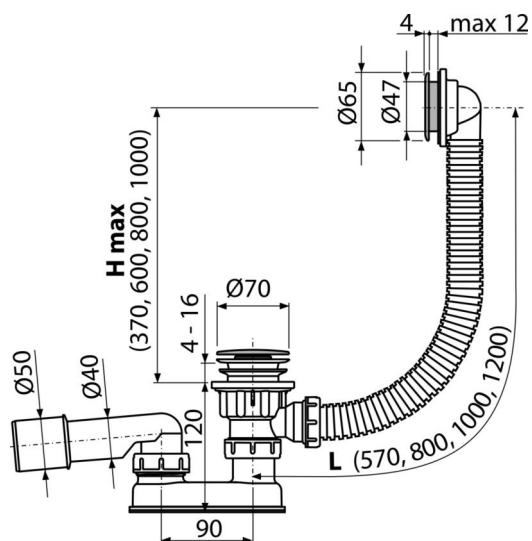

## Použití

Pro odtok vody z vany do odpadu  
Pro vany s odtokovým otvorem Ø52 mm  
Pro vany standardních rozměrů

## Vlastnosti

- Délka vanového sifonu 100 cm
- Flexibilní hadice přepadu
- Uzavírání odpadu pomocí systému CLICK/CLACK
- Vanová odpadová a přepadová souprava
- Vodní zápachová uzávěra s otočným kolénem

## Rozsah dodávky

- Montážní set
- Plastová výpust
- Pochromovaná plastová mřížka přepadu
- Pochromovaná plastová zátka
- Tělo sifonu s přepadem
- Tvarové těsnění
- Zápachová uzávěra z polypropylenu, tepelně a chemicky odolná, podélně svařovaná

## Objednací kód, Logistické informace

Kód	EAN	Délka	Hmotnost (kus   balení   paleta)	Rozměr (kus   balení)	Množství (balení   paleta)
A505CRM-100	8595580541088	100 mm	0,4804   0,0000   0,0000 kg	330×100×220   mm	20   320 ks