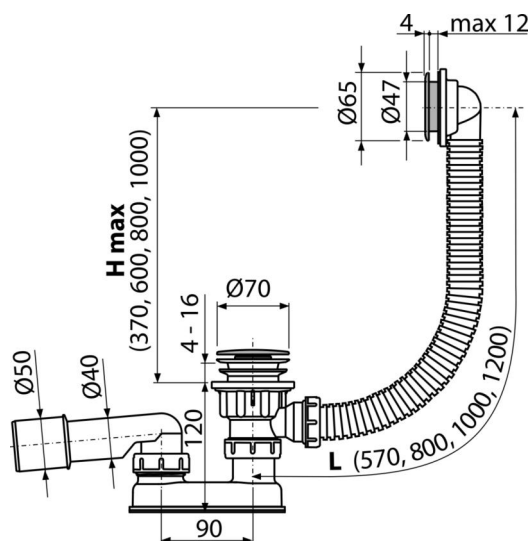

## Použití

Pro odtok vody z vany do odpadu  
Pro vany s odtokovým otvorem Ø52 mm  
Pro vany standardních rozměrů

## Vlastnosti

- Délka vanového sifonu 120 cm
- Flexibilní hadice přepadu
- Uzavírání odpadu pomocí systému CLICK/CLACK
- Vanová odpadová a přepadová souprava
- Vodní zápachová uzávěra s otočným kolénkem

## Rozsah dodávky

- Montážní set
- Plastový výpust
- Pochromovaná plastová mřížka přepadu
- Pochromovaná plastová zátka
- Tělo sifonu s přepadem
- Tvarové těsnění
- Zápachová uzávěra z polypropylenu, tepelně a chemicky odolná, podélně svařovaná

## Objednací kód, Logistické informace

Kód	EAN	Délka	Hmotnost (kus   balení   paleta)	Rozměr (kus   balení)	Množství (balení   paleta)
A505CRM-120	8595580541095	120 mm	0,4987   0,0000   0,0000 kg	330×100×220   mm	20   320 ks