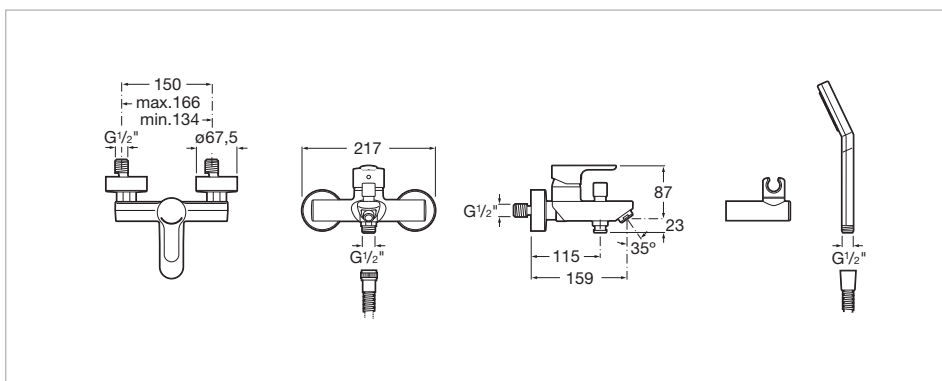

Ekologicky šetrný výrobek
 Místo použití: Sprcha, Vana
 Povrchová úprava: Chrom
 Průtok (l/min při tlaku 3 bar): 12
 Přepínač: Automatický
 Typ baterie: Pákové
 Typ instalace: Nástěnné
 Typ kartuše: Keramická

Výrobek obsahuje

5B9103C00 Ruční sprcha 80 mm, 1 funkce

Technické výkresy

Ruční sprcha 80 mm, 1 funkce

Povrchová úprava: Chrom

Počet funkcí: 1

Průměr (mm): 80

Tvar: Kruhový