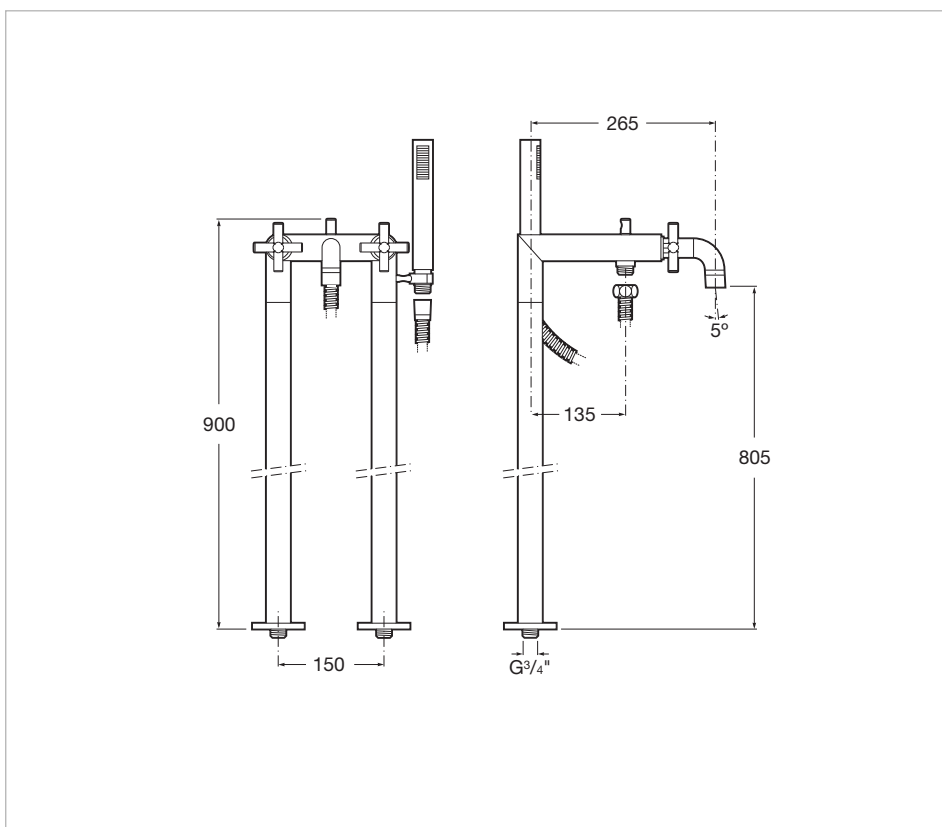

Vanová kohoutková baterie pro montáž na podlahu

Kohoutkové ovládání: 1/2 otáčky

Místo použití: Sprcha, Vana

Povrchová úprava: Chrom

Přepínač: Automatický

Typ baterie: Kohútikové

Typ instalace: Stojící

Technické výkresy