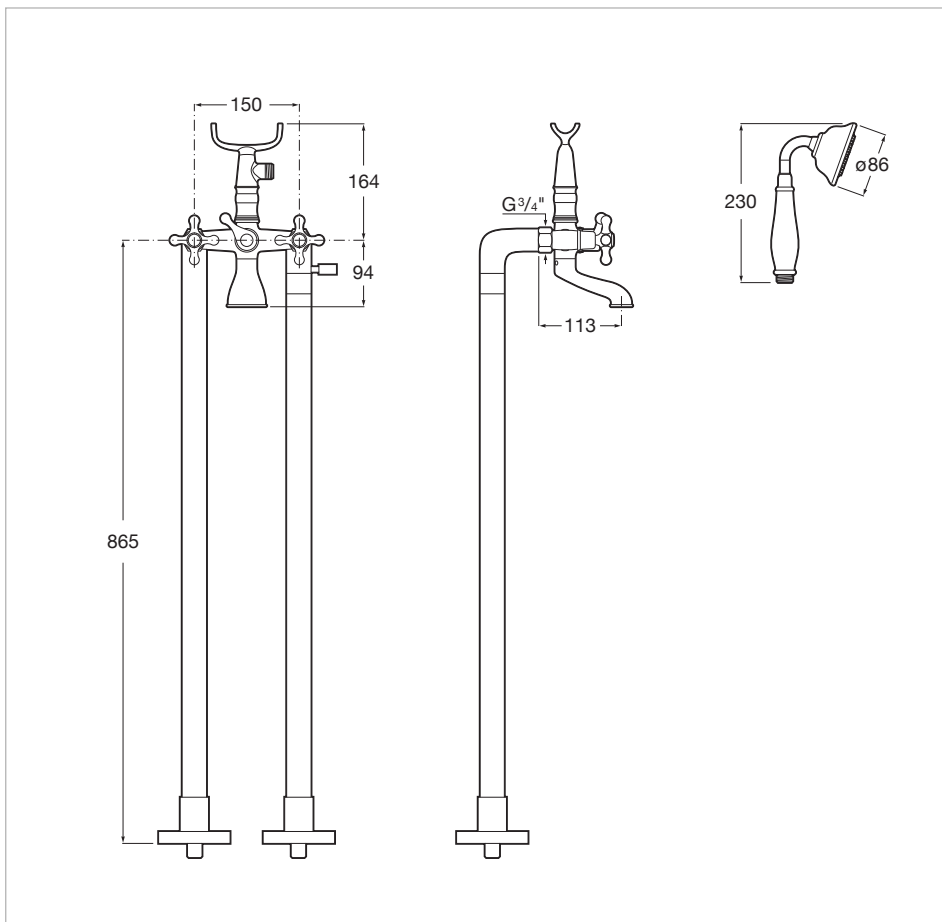

Vanová kohoutková baterie pro montáž na podlahu se sprchou, hadicí 1,75 m a držákem

Místo použití: Sprcha, Vana

Typ baterie: Kohútikové

Typ instalace: Stojící

Technické výkresy

Pocta jedné z nejimpozantnějších koupelen Roca 40. let, která se vrací v duchu vintage stylu a nabízí inovativní řešení pro celou koupelnu.