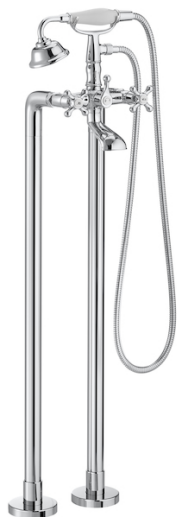

Vanová kohoutková baterie pro montáž na podlahu se sprchou, hadicí 1,75 m a držákem

Místo použití: Sprcha, Vana

Typ baterie: Kohútikové

Typ instalace: Stojící

Technické výkresy

Pocta jedné z nejimpozantnějších koupelen Roca 40. let, která se vrací v duchu vintage stylu a nabízí inovativní řešení pro celou koupelnu.