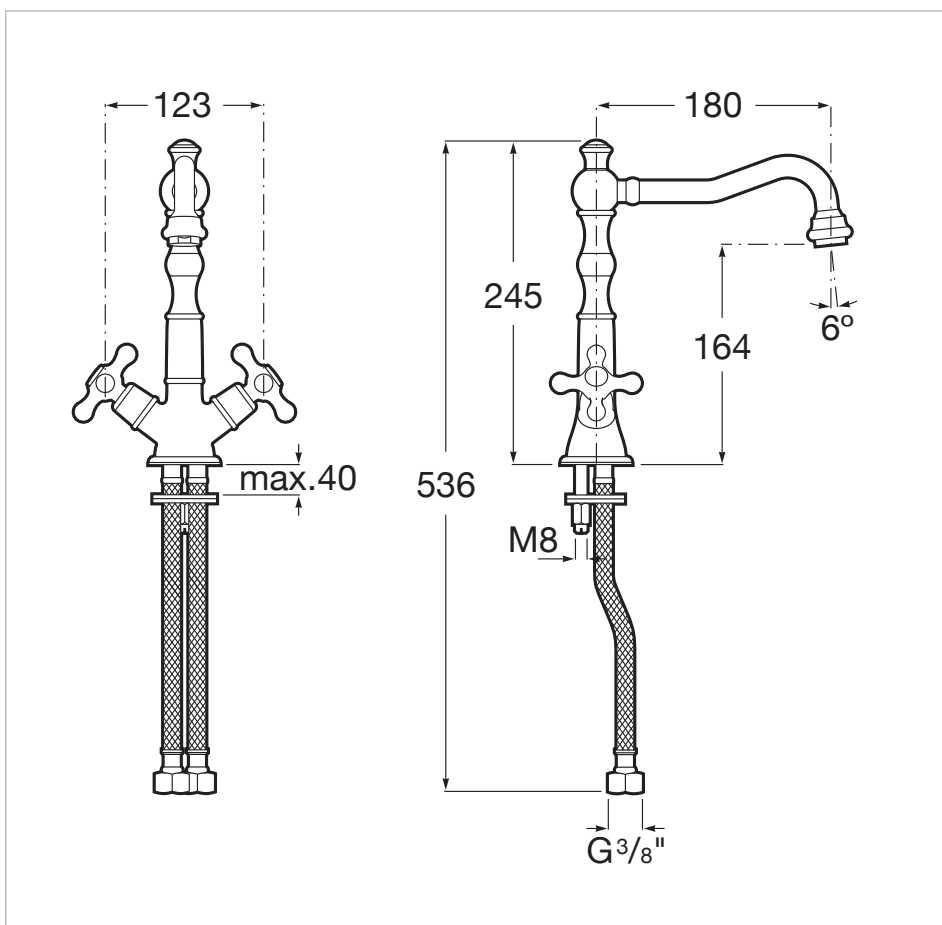

Umyvadlová kohoutková stojánková baterie s otočným výtokovým raménkem a automatickou zátkou

Místo použití: Umyvadlo
 Typ baterie: Kohútikové
 Typ instalace: Do okraje vany
 Typ odpadu: Výpusť click-clack

Technické výkresy

Počta jedné z nejimpozantnějších koupelen Roca 40. let, která se vrací v duchu vintage stylu a nabízí inovativní řešení pro celou koupelnu.