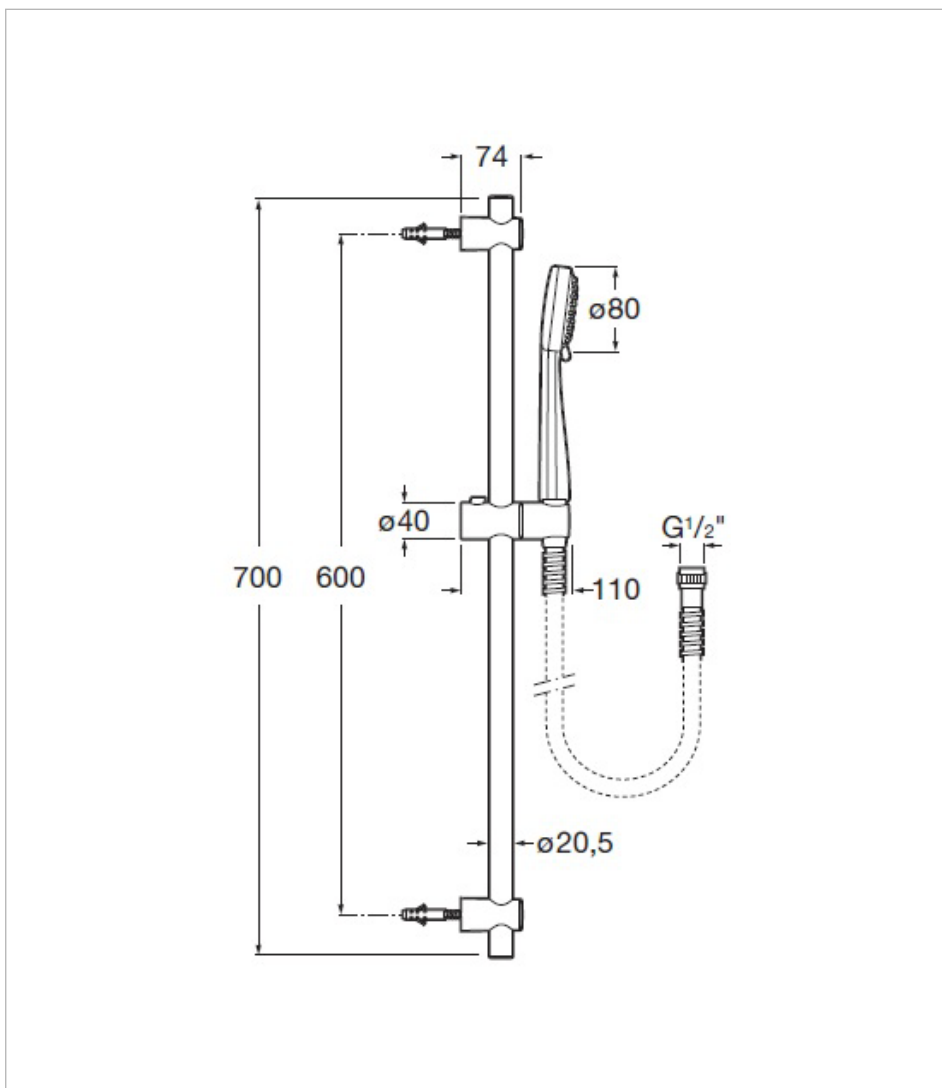

Stella sprchová sada - ruční sprcha 3 funkce, sprchová hadice pvc 1,7 m, sprchová tyč 70 cm

Délka sprchové tyče (mm): 700
 Povrchová úprava: Chrom
 Počet funkcí: 3
 Průměr (mm): 80
 Tvar: Kruhový
 Včetně nástěnného držáku
 Včetně posuvné tyče
 Včetně přívodních flexibilních hadic

Výrobek obsahuje

5B0205C00 Sprchová tyč

Objednat zvlášť

5B5150C00 Držák mýdla pro sprchové tyče
 750205C00, 75B0305C00, chrom

Tato kolekce inspirovaná základními přírodními materiály nabízí jednoduché, čisté a moderní linie v celé řadě různých řešení.

Technické výkresy

Sprchová tyč

Tato kolekce inspirovaná základními přírodními materiály nabízí jednoduché, čisté a moderní linie v celé řadě různých řešení.

Objednat zvlášť

5B5150C00 Držák mýdla pro sprchové tyče
750205C00, 75B0305C00, chrom