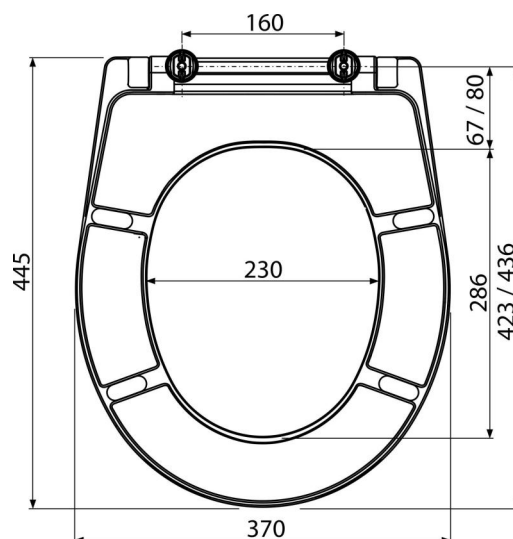

A601**WC sedátko Duroplast****Použití**

Pro WC mísy dle tabulky kompatibility

Vlastnosti

- Barevně stálý materiál
- Barva: bílá
- Kovové panty
- Materiál: duroplast s antibakteriálními vlastnostmi (zajištěny obsahem sloučenin stříbra)
- Rychloupínací systém pro rychlou a jednoduchou instalaci

Rozsah dodávky

- Panty P096
- Sedátko

Objednací kód, Logistické informace

Kód	EAN	Hmotnost (kus balení paleta)	Rozměr (kus balení)	Množství (balení paleta)
A601	8595580537753	2,5000 14,9400 0,0000 kg	375×462×57 475×385×295 mm	5 120 ks