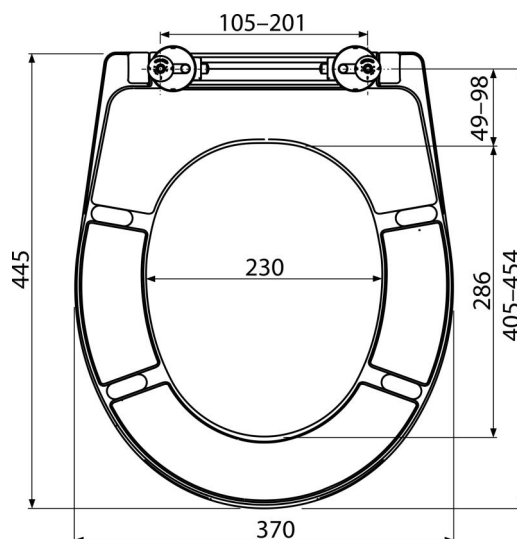

A602

WC sedátko univerzální, Duroplast

Použití

Pro WC mísy dle tabulky kompatibility

Vlastnosti

- Barevně stálý materiál
- Barva: bílá
- CLICK systém – lehce čistitelná keramika díky rychle odejmutelnému sedátku
- Kovové panty s bílou plastovou krytkou univerzálně stavitelné ve dvou osách
- Materiál: duroplast s antibakteriálními vlastnostmi (zajištěny obsahem sloučenin stříbra)
- Možnost dotažení pantu šroubovákem shora

Rozsah dodávky

- Panty P106B
- Sedátko

Objednávací kód, Logistické informace

Kód	EAN	Hmotnost (kus balení paleta)	Rozměr (kus balení)	Množství (balení paleta)
A602	8595580537814	2,6000 15,7200 0,0000 kg	375×57×462 475×385×295 mm	5 120 ks