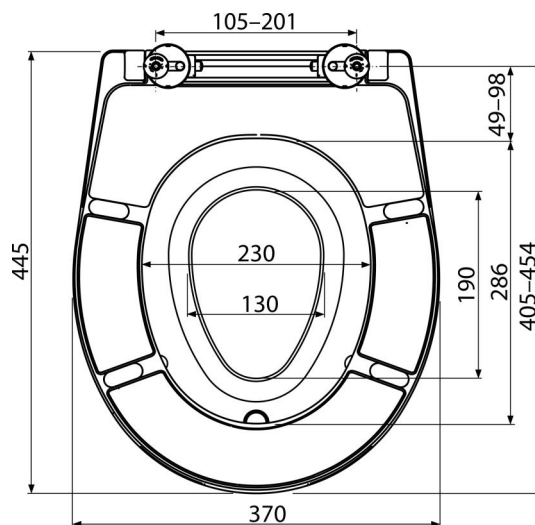

**A603****WC sedátko univerzální s integrovanou vložkou, Duroplast****Použití**

Pro WC mísy dle tabulky kompatibility

**Vlastnosti**

- Barevně stálý materiál
- Barva: bílá
- CLICK systém – lehce čistitelná keramika díky rychle odejmutelnému sedátku
- Integrovaná vložka
- Kovové panty s bílou plastovou krytkou univerzálně stavitelné ve dvou osách
- Materiál vložky: polypropylen s antibakteriálními vlastnostmi
- Materiál: duroplast s antibakteriálními vlastnostmi (zajištěny obsahem sloučenin stříbra)
- Možnost dotažení pantu šroubovákem shora
- Vložka je přichycena k vrchní části magnetem a lze ji vyjmout v případě, že již není potřeba

**Rozsah dodávky**

- Odnímatelná vložka
- Panty P106B
- Sedátko

**Objednací kód, Logistické informace**

| Kód  | EAN           | Hmotnost<br>(kus   balení   paleta) | Rozměr<br>(kus   balení)    | Množství<br>(balení   paleta) |
|------|---------------|-------------------------------------|-----------------------------|-------------------------------|
| A603 | 8595580537821 | 2,8000   17,4600   0,0000 kg        | 375×57×462   475×385×295 mm | 5   120 ks                    |