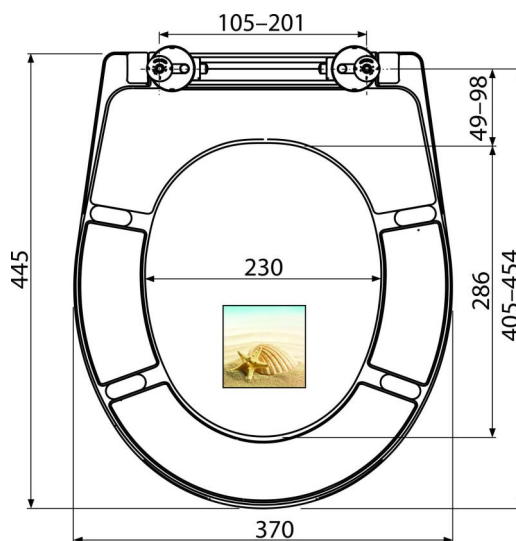

A604 SHELL

WC sedátko univerzální SOFTCLOSE, Duroplast

Použití

Pro WC mísy dle tabulky kompatibility

Vlastnosti

- Barevně stálý materiál
- Barva: bílá s potiskem, motiv MUŠLE
- CLICK systém – lehce čitelná keramika díky rychle odejmutelnému sedátku
- Kovové panty s bílou plastovou krytkou univerzálně stavitelné ve dvou osách
- Materiál: duroplast s antibakteriálními vlastnostmi (zajištěny obsahem sloučenin stříbra)
- Možnost dotažení pantu šroubovákem shora
- SOFTCLOSE – bezpečnostní zpomalovací systém zavírání

Rozsah dodávky

- Panty P106B
- Sedátko

Objednací kód, Logistické informace

Kód	EAN	Hmotnost (kus balení paleta)	Rozměr (kus balení)	Množství (balení paleta)
A604 SHELL	8595580541545	2,6000 15,6000 0,0000 kg	375x57x462 475x385x295 mm	5 120 ks