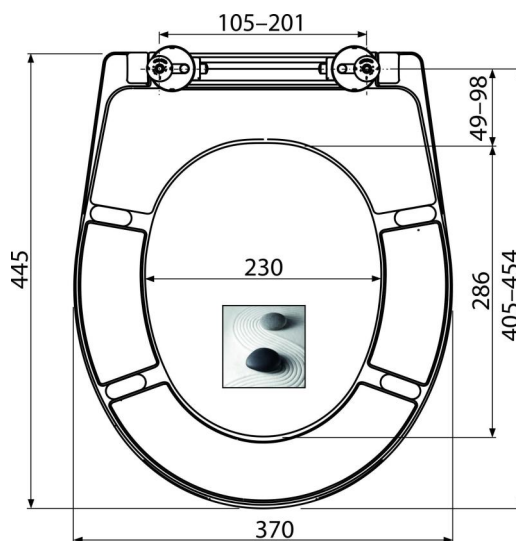

A604 ZEN

WC sedátko univerzální SOFTCLOSE, Duroplast

Použití

Pro WC mísy dle tabulky kompatibility

Vlastnosti

- Barevně stálý materiál
- Barva: bílá s potiskem, motiv ZEN
- CLICK systém – lehce čitelná keramika díky rychle odejmutelnému sedátku
- Kovové panty s bílou plastovou krytkou univerzálně stavitelné ve dvou osách
- Materiál: duroplast s antibakteriálními vlastnostmi (zajištěny obsahem sloučenin stříbra)
- Možnost dotažení pantu šroubovákem shora
- SOFTCLOSE – bezpečnostní zpomalovací systém zavírání

Rozsah dodávky

- Panty P106B
- Sedátko

Objednací kód, Logistické informace

Kód	EAN	Hmotnost (kus balení paleta)	Rozměr (kus balení)	Množství (balení paleta)
A604 ZEN	8595580541538	2,6000 15,6000 0,0000 kg	375x57x462 475x385x295 mm	5 120 ks