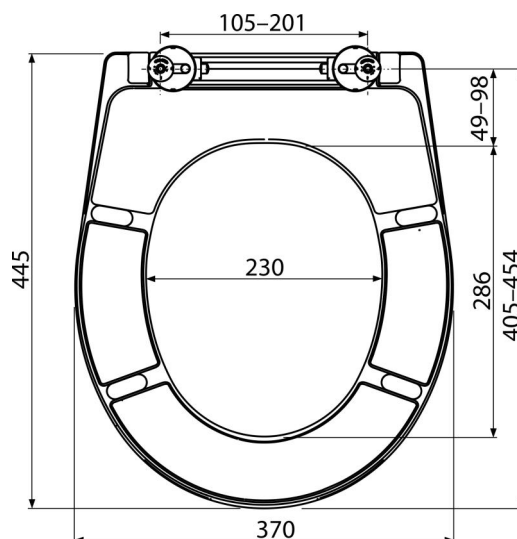

A604**WC sedátko univerzální SOFTCLOSE, Duroplast****Použití**

Pro WC mísy dle tabulky kompatibility

Vlastnosti

- Barevně stálý materiál
- Barva: bílá
- CLICK systém – lehce čistitelná keramika díky rychle odejmutelnému sedátku
- Kovové panty s bílou plastovou krytkou univerzálně stavitelné ve dvou osách
- Materiál: duroplast s antibakteriálními vlastnostmi (zajištěny obsahem sloučenin stříbra)
- Možnost dotažení pantu šroubovákem shora
- SOFTCLOSE – bezpečnostní zpomalovací systém zavírání

Rozsah dodávky

- Panty P106B
- Sedátko

Objednací kód, Logistické informace

Kód	EAN	Hmotnost (kus balení paleta)	Rozměr (kus balení)	Množství (balení paleta)
A604	8595580539665	2,6000 15,6000 0,0000 kg	375x57x462 475x385x295 mm	5 120 ks