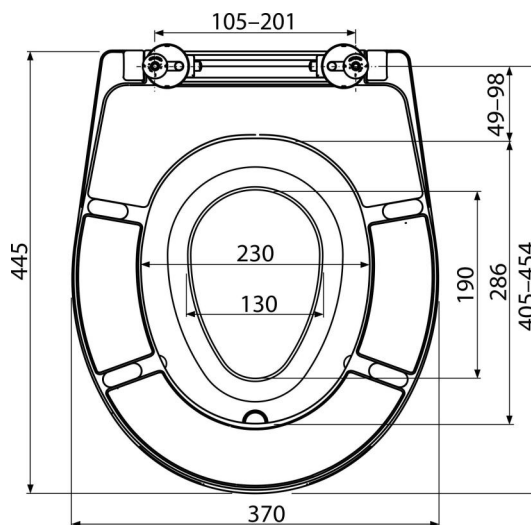

A606

WC sedátko univerzální SOFTCLOSE s integrovanou vložkou, Duroplast

Použití

Pro WC mísy dle tabulky kompatibility

Vlastnosti

- Barevně stálý materiál
- Barva: bílá
- CLICK systém – lehce čistitelná keramika díky rychle odejmutelnému sedátku
- Integrovaná vložka
- Kovové panty s bílou plastovou krytkou univerzálně stavitelné ve dvou osách
- Materiál: duroplast s antibakteriálními vlastnostmi (zajištěny obsahem sloučenin stříbra)
- Možnost dotažení pantu šroubovákem shora
- SOFTCLOSE – bezpečnostní zpomalovací systém zavírání
- Vložka je přichycena k vrchní části magnetem a lze ji vyjmout v případě, že již není potřeba

Rozsah dodávky

- Odnímatelná vložka
- Panty P106B
- Sedátko

Objednací kód, Logistické informace

Kód	EAN	Hmotnost (kus balení paleta)	Rozeř (kus balení)	Množství (balení paleta)
A606	8595580544065	2,8275 22,6800 0,0000 kg	375x57x462 475x385x295 mm	5 120 ks