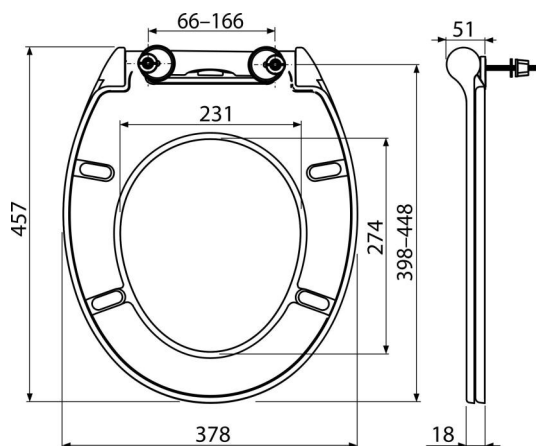

A64SLIM

WC sedátko SLIM SOFTCLOSE, Duroplast

**Použití**

Pro WC mísy dle tabulky kompatibility

Vlastnosti

- Barevně stálý materiál
- Barva: bílá
- CLICK systém – lehce čitelná keramika díky rychle odejmutelnému sedátku
- Kovové panty univerzálně stavitelné ve dvou osách
- Materiál: duroplast
- SOFTCLOSE – bezpečnostní zpomalovací systém zavírání

Rozsah dodávky

- Panty Z0952-ND
- Podložky pro mísu JIKA LYRA PLUS
- Sedátko

Objednávací kód, Logistické informace

Kód	EAN	Hmotnost (kus balení paleta)	Rozměr (kus balení)	Množství (balení paleta)
A64SLIM	8595580544355	3,1708 0,0000 0,0000 kg	475×385×75 477×394×313 mm	5 80 ks