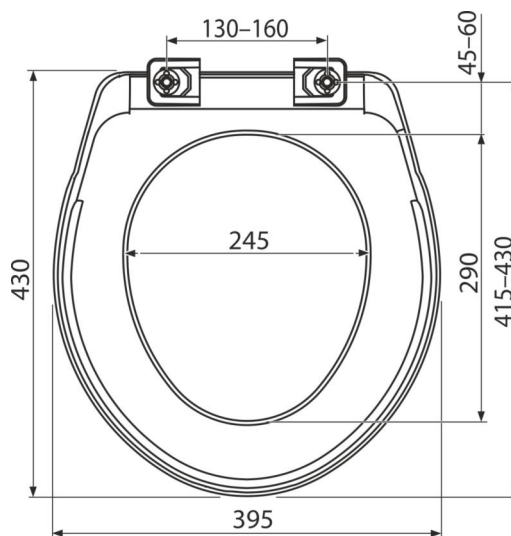

A6551**WC sedátko Basic Antibacterial****Použití**

Pro WC mísy

Vlastnosti

- Barva: bílá
- Materiál: polypropylen s antibakteriálními vlastnostmi (zajištěny obsahem sloučenin stříbra)
- Plastové panty

Rozsah dodávky

- Panty
- Sedátko

Objednávací kód, Logistické informace

Kód	EAN	Hmotnost (kus balení paleta)	Rozměr (kus balení)	Množství (balení paleta)
A6551	8594045933741	0,7615 11,4225 225,6050 kg	475×50×410 450×420×370 mm	15 270 ks