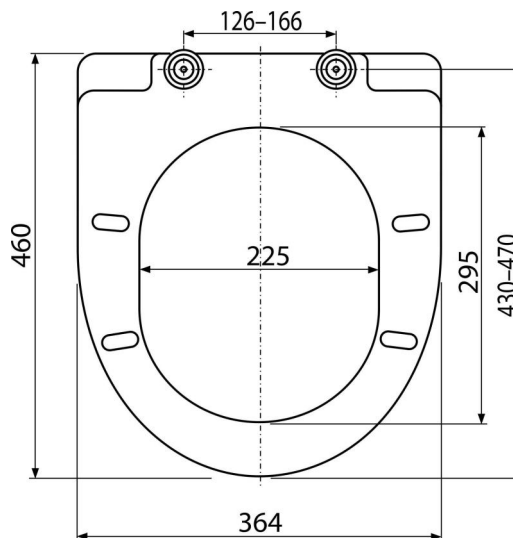

A66

WC sedátko SOFTCLOSE, Duroplast

Použití

Pro WC mísy dle tabulky kompatibility

Vlastnosti

- Barevně stálý materiál
- Barva: bílá
- CLICK systém – lehce čistitelná keramika díky rychle odejmutelnému sedátku
- Kovové panty univerzálně stavitelné ve dvou osách
- Materiál: duroplast
- SOFTCLOSE – bezpečnostní zpomalovací systém zavírání

Rozsah dodávky

- Panty Z0137-ND
- Sedátko

Objednací kód, Logistické informace

Kód	EAN	Hmotnost (kus balení paleta)	Rozměr (kus balení)	Množství (balení paleta)
A66	8594045938852	2,8490 15,0900 261,4400 kg	490×390×60 520×410×350 mm	5 80 ks