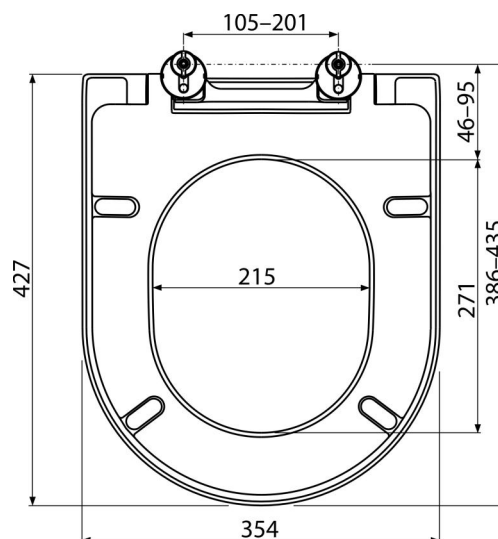

A674S

WC sedátko SOFTCLOSE, Duroplast

Použití

Pro WC mísy dle tabulky kompatibility

Vlastnosti

- Barevně stálý materiál
- Barva: bílá
- CLICK systém – lehce čistitelná keramika díky rychle odejmutelnému sedátku
- Kovové panty s bílou plastovou krytkou univerzálně stavitelné ve dvou osách
- Materiál: duroplast s antibakteriálními vlastnostmi (zajištěny obsahem sloučenin stříbra)
- Možnost dotažení pantu šroubovákem shora
- SOFTCLOSE – bezpečnostní zpomalovací systém zavírání

Rozsah dodávky

- Panty P106B
- Sedátko

Objednací kód, Logistické informace

Kód	EAN	Hmotnost (kus balení paleta)	Rozměr (kus balení)	Množství (balení paleta)
A674S	8595580548742	2,3000 14,3400 307,3900 kg	58×445×360 mm	5 120 ks