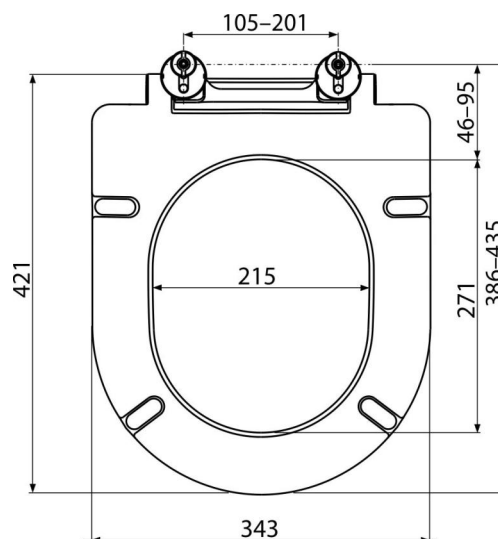

**A678S**

WC sedátko Duroplast

**Použití**

Pro WC ALCA MEDIC

**Vlastnosti**

- Barevně stálý materiál
- Barva: bílá
- CLICK systém – lehce čistitelná keramika díky rychle odejmutelnému sedátku
- Kovové panty s nerezovou krytkou univerzálně stavitelné ve dvou osách
- Materiál: duroplast s antibakteriálními vlastnostmi (zajištěny obsahem sloučenin stříbra)
- Možnost dotažení pantu šroubovákem shora

**Rozsah dodávky**

- Panty P157
- Sedátko

**Objednávací kód, Logistické informace**

Kód	EAN	Hmotnost (kus   balení   paleta)	Rozměr (kus   balení)	Množství (balení   paleta)
A678S	8595580563974	1,4046   7,0230   188,5520 kg	58×445×360   mm	5   120 ks