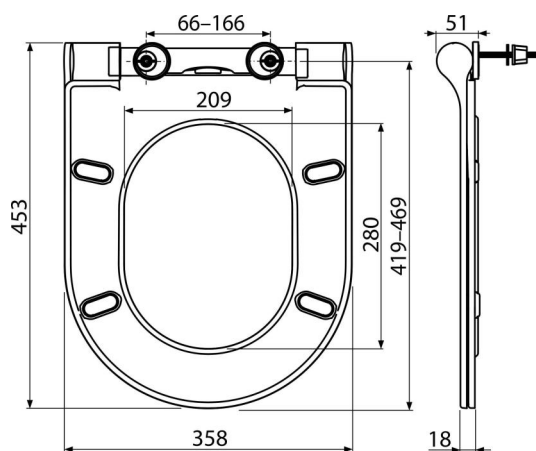

A67SLIM

WC sedátko SLIM SOFTCLOSE, Duroplast

Použití

Pro WC mísy dle tabulky kompatibility

Vlastnosti

- Barevně stálý materiál
- Barva: bílá
- CLICK systém – lehce čistitelná keramika díky rychle odejmutelnému sedátku
- Kovové panty univerzálně stavitelné ve dvou osách
- Materiál: duroplast
- SOFTCLOSE – bezpečnostní zpomalovací systém zavírání

Rozsah dodávky

- Panty Z0952-ND
- Sedátko

Objednávací kód, Logistické informace

Kód	EAN	Hmotnost (kus balení paleta)	Rozměr (kus balení)	Množství (balení paleta)
A67SLIM	8595580544362	2,7400 14,9500 0,0000 kg	480x397x74 mm	5 80 ks
Záruky 2/2 roky *	Celní kód 39222000	Normy DIN 19516		