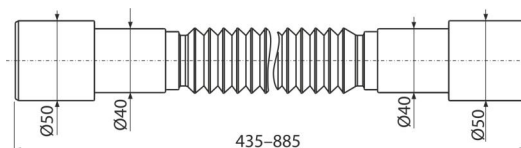

**A720****Flexi propojení 50/40x40/50****Použití**

Pro propojení odpadních soustav s vnitřní kanalizací

**Vlastnosti**

- Materiál: polypropylen
- Nastavitelná délka 435–885 mm
- Připojení Ø40/50x50/40 mm

**Rozsah dodávky**

- Flexi hadice

**Objednávací kód, Logistické informace**

Kód	EAN	Hmotnost (kus   balení   paleta)	Rozměr (kus   balení)	Množství (balení   paleta)
A720	8595580558840	0,1363   6,3650   129,0400 kg	440x50x50   590x430x390 mm	50   800 ks