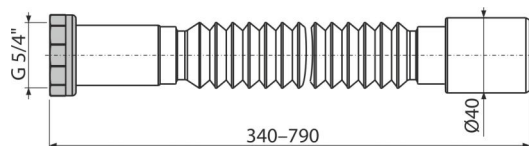

A740

Flexi připojení 5/4"×40 kov

Použití

Pro propojení odpadních soustav s vnitřní kanalizací

Vlastnosti

- Materiál: polypropylen
- Nastavitelná délka 340–790 mm
- Připojení Ø5/4"×40 mm

Rozsah dodávky

- Držák flexi připojení
- Flexi hadice
- Kovová matice 5/4" pro připojení
- Těsnění

Objednací kód, Logistické informace

| Kód | EAN | Hmotnost (kus balení paleta) | Rozměr (kus balení) | Množství (balení paleta) |
|------|---------------|-------------------------------------|----------------------------|-------------------------------|
| A740 | 8595580558864 | 0,1144 10,4400 203,0400 kg | 350×40×40 590×430×390 mm | 100 1600 ks |