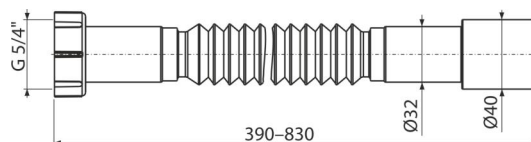

A750

Flexi připojení 5/4"×32/40 plast

Použití

Pro propojení odpadních soustav s vnitřní kanalizací

Vlastnosti

- Materiál: polypropylen
- Nastavitelná délka 390-830 mm
- Připojení Ø5/4"×32/40 mm

Rozsah dodávky

- Držák flexi připojení
- Flexi hadice
- Plastová matice 5/4" pro připojení
- Těsnění

Objednací kód, Logistické informace

Kód	EAN	Hmotnost (kus balení paleta)	Rozměr (kus balení)	Množství (balení paleta)
A750	8595580558871	0,1094 10,9400 195,0400 kg	400×40×40 590×430×390 mm	100 1600 ks