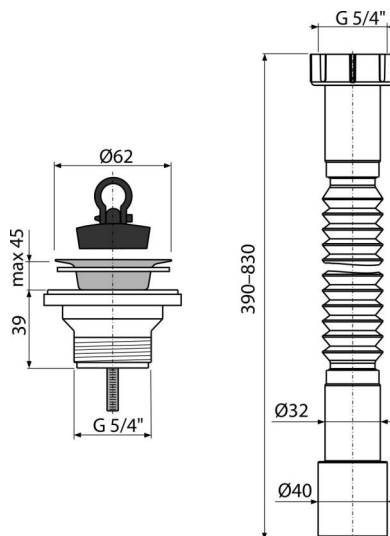

A750+A31

Flexi připojení 5/4"×32/40 plast + Výpust umyvadlová 5/4" s nerezovou mřížkou DN63

Použití

Pro propojení odpadních soustav s vnitřní kanalizací

Vlastnosti

- Materiál: polypropylen
- Nastavitelná délka 390-830 mm
- Připojení Ø5/4"×32/40 mm
- Závít pro připojení k umyvadlovému sifonu 5/4"

Rozsah dodávky

- Flexi hadice
- Nerezová mřížka výpusti
- Plastová matice 5/4" pro připojení
- Tělo výpusti
- Těsnění
- Zátka z PVC

Objednací kód, Logistické informace

Kód	EAN	Hmotnost (kus balení paleta)	Rozměr (kus balení)	Množství (balení paleta)
A750+A31	8595580560201	0,17 10,49 187,9 kg	400×40×40 590×430×390 mm	60 960 ks