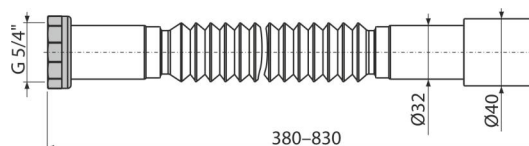

A760

Flexi připojení 5/4"×32/40 kov

Použití

Pro propojení odpadních soustav s vnitřní kanalizací

Vlastnosti

- Materiál: polypropylen
- Nastavitelná délka 380–830 mm
- Připojení Ø5/4"×32/40 mm

Rozsah dodávky

- Držák flexi připojení
- Flexi hadice
- Kovová matice 5/4" pro připojení
- Těsnění

Objednací kód, Logistické informace

| Kód | EAN | Hmotnost (kus balení paleta) | Rozměr (kus balení) | Množství (balení paleta) |
|------|---------------|-------------------------------------|----------------------------|-------------------------------|
| A760 | 8595580558888 | 0,1194 11,9400 211,0400 kg | 390×40×40 590×430×390 mm | 100 1600 ks |