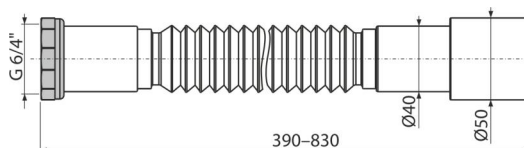

A780

Flexi připojení 6/4"×40/50 kov

Použití

Pro propojení odpadních soustav s vnitřní kanalizací

Vlastnosti

- Materiál: polypropylen
- Nastavitelná délka 390–830 mm
- Připojení Ø6/4"×40/50 mm

Rozsah dodávky

- Držák flexi připojení
- Flexi hadice
- Kovová matice 6/4" pro připojení
- Těsnění

Objednací kód, Logistické informace

Kód	EAN	Hmotnost (kus balení paleta)	Rozměr (kus balení)	Množství (balení paleta)
A780	8595580558901	0,1474 11,0550 196,8800 kg	400×50×50 590×430×390 mm	75 1200 ks