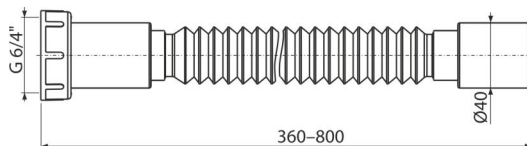

# A791

Flexi připojení 6/4"×40 plast

## Vlastnosti

- Materiál: polypropylen
- Nastavitelná délka 360–800 mm
- Připojení Ø6/4"×40 mm

## Rozsah dodávky

- Držák flexi připojení
- Flexi hadice
- Plastová matice 6/4" pro připojení
- Těsnění

## Objednací kód, Logistické informace

Kód	EAN	Hmotnost (kus   balení   paleta)	Rozměr (kus   balení)	Množství (balení   paleta)
A791	8595580558918	0,1104   11,0400   196,6400 kg	350×60×60   590×430×390 mm	100   1600 ks