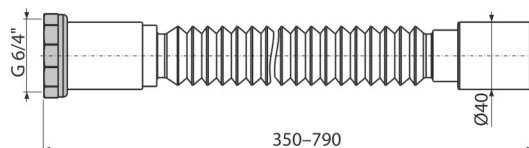

A792

Flexi připojení 6/4"×40 kov

Použití

Pro propojení odpadních soustav s vnitřní kanalizací

Vlastnosti

- Materiál: polypropylen
- Nastavitelná délka 350–790 mm
- Připojení Ø6/4"×40 mm

Rozsah dodávky

- Držák flexi připojení
- Flexi hadice
- Kovová matice 6/4" pro připojení
- Těsnění

Objednací kód, Logistické informace

Kód	EAN	Hmotnost (kus balení paleta)	Rozměr (kus balení)	Množství (balení paleta)
A792	8595580558925	0,1244 12,4400 219,0400 kg	360×40×40 590×430×390 mm	100 1600 ks

Záruky
2/2 roky *