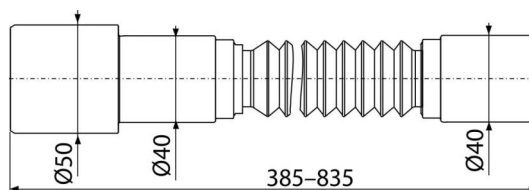

A795**Flexi propojení 50/40x40****Použití**

Pro propojení odpadních soustav s vnitřní kanalizací

Vlastnosti

- Materiál: polypropylen
- Nastavitelná délka 385–835 mm
- Připojení Ø50/40x40

Rozsah dodávky

- Flexi hadice

Objednávací kód, Logistické informace

Kód	EAN	Hmotnost (kus balení paleta)	Rozměr (kus balení)	Množství (balení paleta)
A795	8595580565664	0,1053 10,5300 168,4800 kg	395x50x50 580x420x380 mm	100 1600 ks