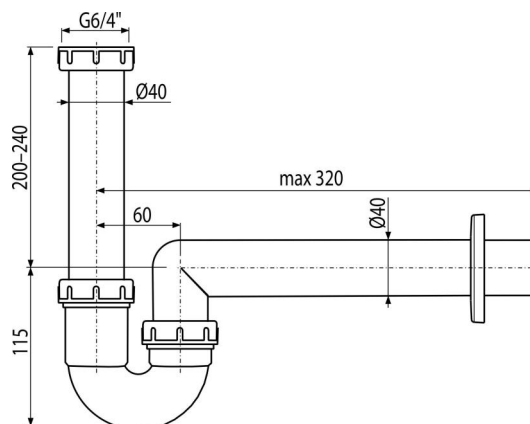

A80-DN40

Sífon trubkový s převlečnou maticí 6/4"

Použití

Pro dřez

Vlastnosti

- Materiál: polypropylen
- Napojení na odpadní trubku Ø40 mm

Rozsah dodávky

- Matice pro připojení dřezové výpusti 6/4"
- Rozeta plastová
- Tělo sífonu

Objednací kód, Logistické informace

Kód	EAN	Délka	Hmotnost (kus balení paleta)	Rozměr (kus balení)	Množství (balení paleta)
A80-DN40	8594045931488	40 mm	0,3497 5,0740 162,0720 kg	310×80×200 590×240×390 mm	15 420 ks

Záruky 2/3 roky * **Celní kód** 39229000 **Normy** ČSN EN 274

Technické parametry

- Průtok 60 l/min
- Tepelný atest 95 °C
- Zápachová uzávěra 64 mm