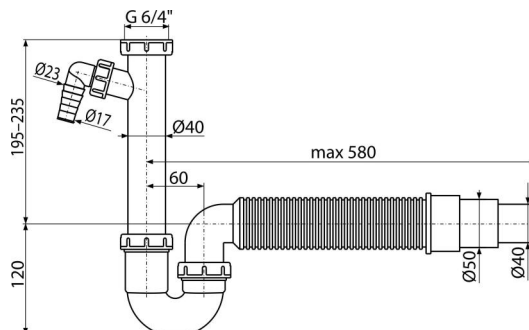

A83-DN50/40

Sifon trubkový s převlečnou maticí 6/4", přípojkou a flexi hadicí

Použití

Pro dřez

Vlastnosti

- Materiál: polypropylen
- Napojení na odpadní trubku Ø40 mm nebo Ø50 mm
- S přípojkou pro pračku nebo myčku nádobí

Rozsah dodávky

- Flexi hadice
- Matice pro připojení dřezové výpusti 6/4"
- Tělo sifonu s přípojkou

Objednací kód, Logistické informace

Kód	EAN	Délka	Hmotnost (kus balení paleta)	Rozměr (kus balení)	Množství (balení paleta)
A83-DN50/40	8594045935486	50 mm	0,3513 3,5130 118,3640 kg	500x120x220 590x240x390 mm	10 280 ks

Záruky

2/3 roky *

Celní kód

39229000

Normy

ČSN EN 274

Technické parametry

- Přípojka na hadici 17-23 mm
- Průtok 60 l/min
- Tepelný atest 95 °C
- Zápachová uzávěra 64 mm