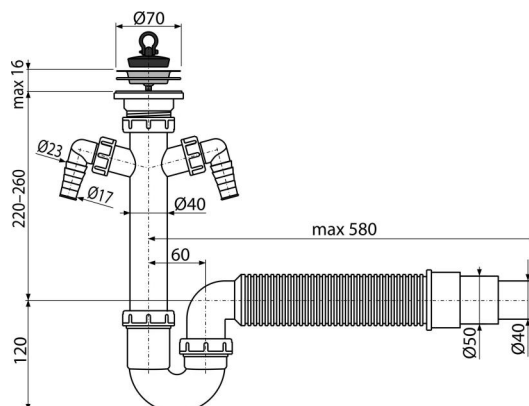

A840-DN50/40

Sifon trubkový s nerezovou mřížkou DN70, dvěma přípojkami a flexi hadicí

Použití

Pro dřez

Vlastnosti

- Dvě přípojky pro napojení pračky nebo myčky nádobí
- Materiál: polypropylen
- Napojení na odpadní trubku flexi Ø40/50 mm

Rozsah dodávky

- Flexi hadice
- Nerezová mřížka výpusti
- Tělo sifonu se dvěma přípojkami
- Zátka z PVC

Objednací kód, Logistické informace

Kód	EAN	Délka	Hmotnost (kus balení paleta)	Rozměr (kus balení)	Množství (balení paleta)
A840-DN50/40	8594045937442	50 mm	0,4410 4,4100 143,4800 kg	500×110×220 590×240×390 mm	10 280 ks

Záruky

2/3 roky *

Celní kód

39229000

Normy

ČSN EN 274

Technické parametry

- Přípojka na hadici 17 mm
- Průtok 60 l/min
- Tepelný atest 95 °C
- Zápachová uzávěra 64 mm