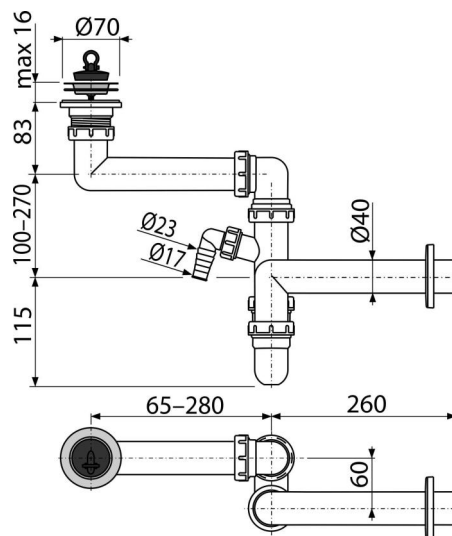

A870P-DN40

Prostorově úsporný dřezový sifon DN40 s přípojkou

Použití

Pro dřez
Pro úsporu místa pod dřezem

Vlastnosti

- Materiál: polypropylen
- Napojení na odpadní trubku Ø40 mm
- S přípojkou pro pračku nebo myčku nádobí

Rozsah dodávky

- Nerezová mřížka výpusti
- Rozeta plastová
- Tělo sifonu s přípojkou
- Zátka z PVC

Objednací kód, Logistické informace

Kód	EAN	Délka	Hmotnost (kus balení paleta)	Rozměr (kus balení)	Množství (balení paleta)
A870P-DN40	8594045931945	40 mm	0,5867 7,3605 137,7680 kg	360×90×180 590×430×390 mm	15 240 ks

Záruky 2/3 roky * Celní kód 39229000 Normy ČSN EN 274

Technické parametry

- Přípojka na hadici 17-23 mm
- Průtok 60 l/min
- Tepelný atest 95 °C
- Zápachová uzávěra 64 mm