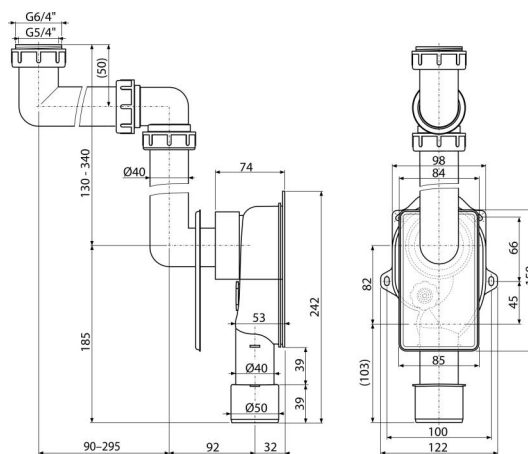

A873

Sífon univerzální, podomítkový, prostorově úsporný

Použití

- Pro montáž pod omítku
- Pro umyvadlo nebo dřez
- Pro úsporu místa pod dřezem nebo umyvadlem

Vlastnosti

- Lehce modifikovatelný podle potřeb uživatele
- Materiál: polypropylen
- Napojení na odpadní trubku Ø40/50 mm
- Servisní otvor pro snadné čištění
- Svislý odtok
- Úspora místa pod umyvadlem, sifon skryt pod omítkou

Rozsah dodávky

- Matice pro připojení umyvadlové nebo dřezové výpusti 5/4", 6/4"
- Plastová rozeta
- Tělo sifonu pod omítkou
- Trubky pro napojení k umyvadlu nebo dřezu

Objednací kód, Logistické informace

| Kód | EAN | Hmotnost (kus balení paleta) | Rozměr (kus balení) | Množství (balení paleta) |
|------|---------------|-------------------------------------|-----------------------------|-------------------------------|
| A873 | 8595580512460 | 0,5227 4,5600 147,6800 kg | 300×70×190 590×240×390 mm | 10 280 ks |