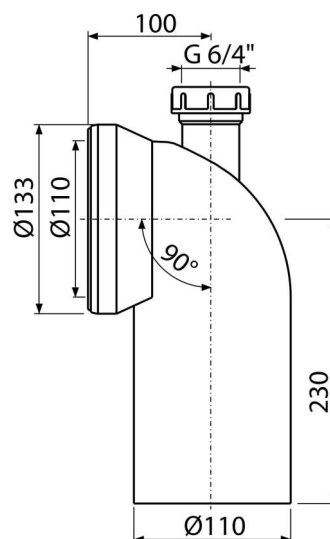

A90-90P40

Dopojení k WC s přípojením DN40 – koleno 90°

Použití

Pro připojení WC na odpadní potrubí

Vlastnosti

- Materiál: polypropylen
- Možnost připojení odpadu umyvadla Ø40 mm nebo přívzdušňovací hlavice
- Průměr napojení na odpad 110 mm
- Sklon pod úhlem 90°

Rozsah dodávky

- Koleno
- Těsnění

Objednávací kód, Logistické informace

Kód	EAN	Hmotnost (kus balení paleta)	Rozměr (kus balení)	Množství (balení paleta)
A90-90P40	8594045930597	0,4948 5,9376 115,0016 kg	220x135x155 590x430x390 mm	12 192 ks