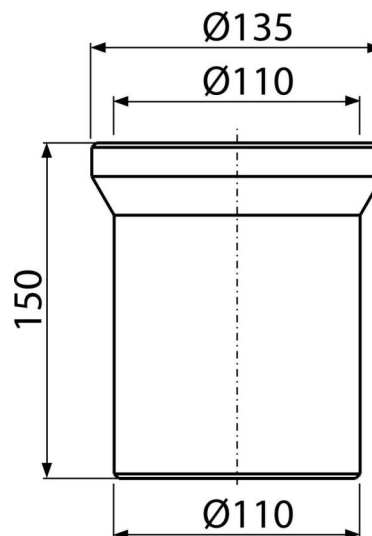

A91-150

Dopojení k WC – nátrubek 150 mm

Použití

Pro připojení WC na odpadní potrubí

Vlastnosti

- Délka 150 mm
- Materiál: polypropylen
- Napojení na odpad Ø110 mm

Rozsah dodávky

- Těsnění
- Trubka

Objednávací kód, Logistické informace

Kód	EAN	Hmotnost (kus balení paleta)	Rozměr (kus balení)	Množství (balení paleta)
A91-150	8594045932812	0,2347 7,0410 132,6560 kg	150×135×135 590×430×390 mm	30 480 ks