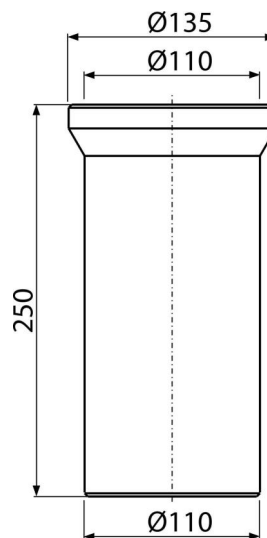

A91-250

Dopojení k WC – nátrubek 250 mm

Použití

Pro připojení WC na odpadní potrubí

Vlastnosti

- Délka 250 mm
- Materiál: polypropylen
- Napojení na odpad Ø110 mm

Rozsah dodávky

- Těsnění
- Trubka

Objednací kód, Logistické informace

Kód	EAN	Hmotnost (kus balení paleta)	Rozměr (kus balení)	Množství (balení paleta)
A91-250	8594045931853	0,3414 6,8280 129,2480 kg	250×135×135 590×430×390 mm	20 320 ks