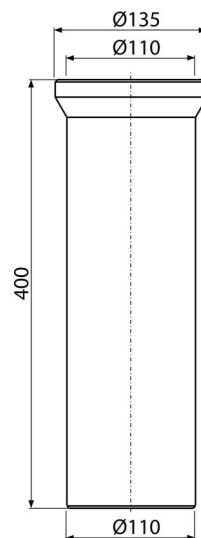

A91-400

Dopojení k WC – nátrubek 400 mm

Použití

Pro připojení WC na odpadní potrubí

Vlastnosti

- Délka 400 mm
- Materiál: polypropylen
- Napojení na odpad Ø110 mm

Rozsah dodávky

- Těsnění
- Trubka

Objednací kód, Logistické informace

Kód	EAN	Hmotnost (kus balení paleta)	Rožměr (kus balení)	Množství (balení paleta)
A91-400	8594045931860	0,5899 8,8485 161,5760 kg	400×135×135 590×430×390 mm	15 240 ks