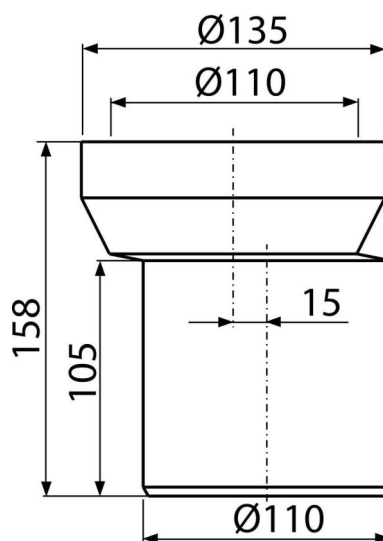

**A92****Dopojení k WC – nátrubek excentrický 158 mm****Použití**

Pro připojení WC na odpadní potrubí

**Vlastnosti**

- Materiál: polypropylen
- Napojení na odpad Ø110 mm
- Vyosení 15 mm

**Rozsah dodávky**

- Těsnění
- Trubka

**Objednací kód, Logistické informace**

Kód	EAN	Hmotnost (kus   balení   paleta)	Rozměr (kus   balení)	Množství (balení   paleta)
A92	8594045935219	0,2636   7,9080   146,5280 kg	158×135×138   590×430×390 mm	30   480 ks