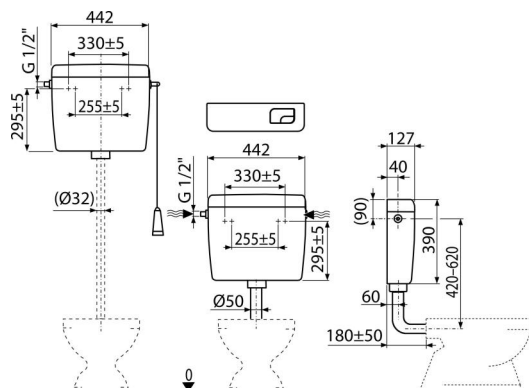

## Použití

Pro montáž jako vysoko, středně i nízko položenou

Pro montáž na omítku

## Vlastnosti

- Konstruktivní řešení zaručuje komfort ovládání splachování i pro děti a handicapované osoby
- Materiál: ABS
- Nádržka izolovaná proti rosení
- Objem 8 l s velkou variabilitou nastavení vypouštění objemu vody
- Přívod vody zleva/zprava
- Splachování DUAL 3/6 l
- Univerzální závěsy se svou roztečí a tvarem shodují s dosud používanými nádržkami
- Úsporně nastavitelné spláchnutí

## Rozsah dodávky

- Fixační set: vrut Ø5×40 – 2 ks, hmoždinka Ø8 – 2 ks
- Koleno Ø50/40 mm pro nízko položenou nádržku
- Nádržka
- Napouštěcí (1/2") a vypouštěcí armatura
- Splachovací set pro nízko položenou nádržku (tlačítko malé, velké)
- Splachovací set pro vysoko položenou nádržku (šňůrka, držátko, páka)

## Objednací kód, Logistické informace

Kód	EAN	Hmotnost (kus   balení   paleta)	Rozměr (kus   balení)	Množství (balení   paleta)
A93-1/2"	8594045931051	2,9699   0,0000   186,0018 kg	456×410×142   – mm	1   58 ks