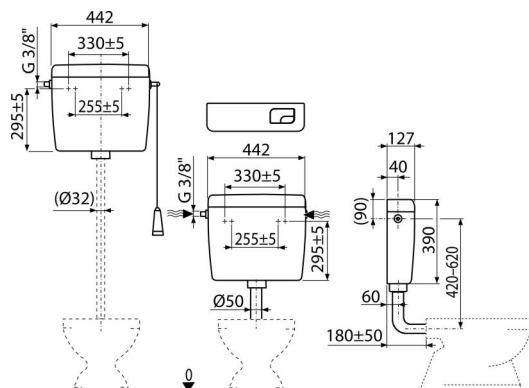

# A93-3/8"

Alca UNI DUAL univerzální WC nádržka

## Použití

Pro montáž jako vysoko, středně i nízko položenou

Pro montáž na omítku

## Rozsah dodávky

- Fixační set: vrut Ø5×40 – 2 ks, hmoždinka Ø8 – 2 ks
- Kolenko Ø50/40 mm pro nízko položenou nádržku
- Nádržka
- Napouštěcí (3/8") a vypouštěcí armatura
- Splachovací set pro nízko položenou nádržku (tlačítko malé, velké)
- Splachovací set pro vysoko položenou nádržku (šňůrka, držátko, páka)

## Objednací kód, Logistické informace

| Kód      | EAN           | Hmotnost<br>(kus   balení   paleta) | Rozměr<br>(kus   balení) | Množství<br>(balení   paleta) |
|----------|---------------|-------------------------------------|--------------------------|-------------------------------|
| A93-3/8" | 8595580501280 | 2,9858   0,0000   185,7600 kg       | 456×410×142   – mm       | 1   58 ks                     |