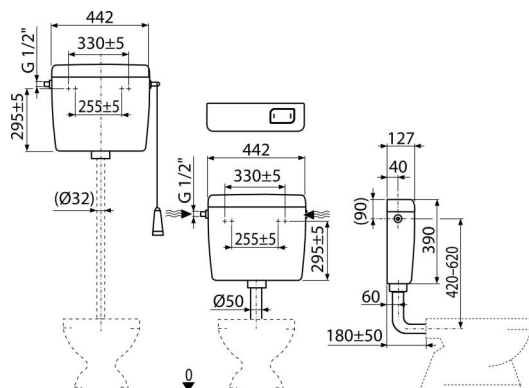

A94-1/2"

Alca UNI univerzální WC nádržka START/STOP

Použití

Pro montáž jako vysoko, středně i nízko položenou

Pro montáž na omítku

Vlastnosti

- Konstruktivní řešení zaručuje komfort ovládní splachování i pro děti a handicapované osoby
- Materiál: ABS
- Nádržka izolovaná proti rosení
- Objem 8 l s velkou variabilitou nastavení vypouštění objemu vody
- Přívod vody zleva/zprava
- Splachování START/STOP
- Univerzální závěsy se svou roztečí a tvarem shodují s dosud používanými nádržkami
- Úsporné nastavitelné spláchnutí

Rozsah dodávky

- Fixační set: vrut Ø5×40 – 2 ks, hmoždinka Ø8 – 2 ks
- Koleny Ø50/40 mm pro nízko položenou nádržku
- Nádržka
- Napouštěcí (1/2") a vypouštěcí armatura
- Splachovací set pro nízko položenou nádržku (tlačítko)
- Splachovací set pro vysoko položenou nádržku (šňůrka, držátko, páka)

Objednací kód, Logistické informace

Kód	EAN	Hmotnost (kus balení paleta)	Rozměr (kus balení)	Množství (balení paleta)
A94-1/2"	8594045936827	2,5936 3,0150 194,8700 kg	456×410×142 – mm	1 58 ks

Záruky

2/3 roky *

Celní kód

39229000

Normy

ČSN EN 14124, ČSN EN 14055

Technické parametry

- Akustická skupina II <30 dB
- Doporučený provozní tlak 0,5-0,8 MPa
- Funkční požadavky třída I
- Pracovní rozsah 0,05-1,6 MPa
- Při instalaci na vysoko položenou nádržku je STOP systém nefunkční
- Spláchnutí 6-8 l