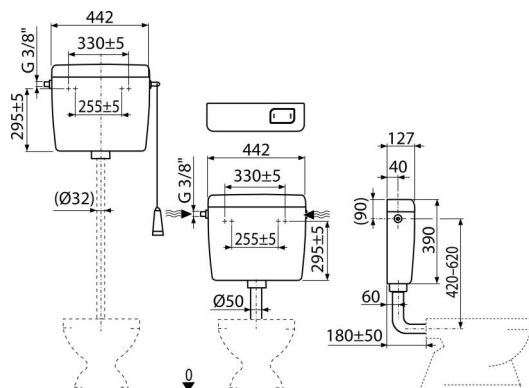

A94-3/8"

Alca UNI univerzální WC nádržka START/STOP

Použití

Pro montáž jako vysoko, středně i nízko položenou

Pro montáž na omítku

Vlastnosti

- Konstruktivní řešení zaručuje komfort ovládání splachování i pro děti a handicapované osoby
- Materiál: ABS
- Nádržka izolovaná proti rosení
- Objem 8 l s velkou variabilitou nastavení vypouštění objemu vody
- Přívod vody zleva/zprava
- Splachování START/STOP
- Univerzální závěsy se svou roztečí a tvarem shodují s dosud používanými nádržkami
- Úsporné nastavitelné spláchnutí

Rozsah dodávky

- Fixační set: vrut Ø5×40 – 2 ks, hmoždinka Ø8 – 2 ks
- Koleno Ø50/40 mm pro nízko položenou nádržku
- Nádržka
- Napouštěcí (3/8") a vypouštěcí armatura
- Splachovací set pro nízko položenou nádržku (tlačítko)
- Splachovací set pro vysoko položenou nádržku (šňůrka, držátko, páka)

Objednací kód, Logistické informace

Kód	EAN	Hmotnost (kus balení paleta)	Rozměr (kus balení)	Množství (balení paleta)
A94-3/8"	8595580542962	3,0485 2,8655 0,0000 kg	456×410×142 mm	1 58 ks

Záruky

2/3 roky *

Celní kód

39229000

Normy

ČSN EN 14124, ČSN EN 14055

Technické parametry

- Akustická skupina II <30 dB
- Doporučený provozní tlak 0,5-0,8 MPa
- Funkční požadavky třída I
- Pracovní rozsah 0,05-0,8 MPa
- Při instalaci na vysoko položenou nádržku je STOP systém nefunkční
- Spláchnutí 6-8 l