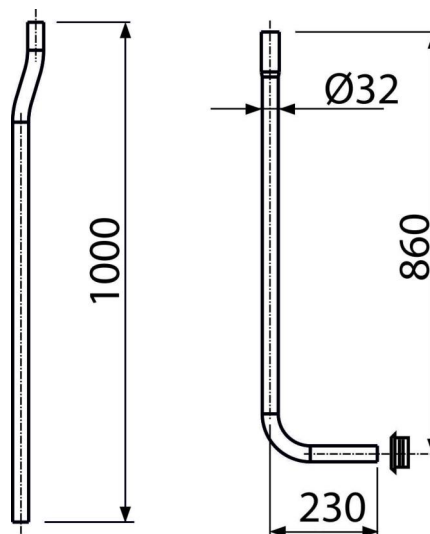

A95

Trubice splachovací dělená DN32 + vložka vrapová

Použití

Pro spojení splachovacích nádržek na omítku s WC mísou

Vlastnosti

- Materiál: ABS
- Trubice splachovací dělená Ø32 mm

Rozsah dodávky

- Koleno Ø35 mm
- Trubka Ø32 mm
- Vrapová vložka 55–58/32 mm

Objednací kód, Logistické informace

Kód	EAN	Hmotnost (kus balení paleta)	Rozměr (kus balení)	Množství (balení paleta)
A95	8594045933413	0,3660 0,0000 0,0000 kg	1000×64×230 – mm	1 – ks

Záruky 2/2 roky * Celní kód 39174000